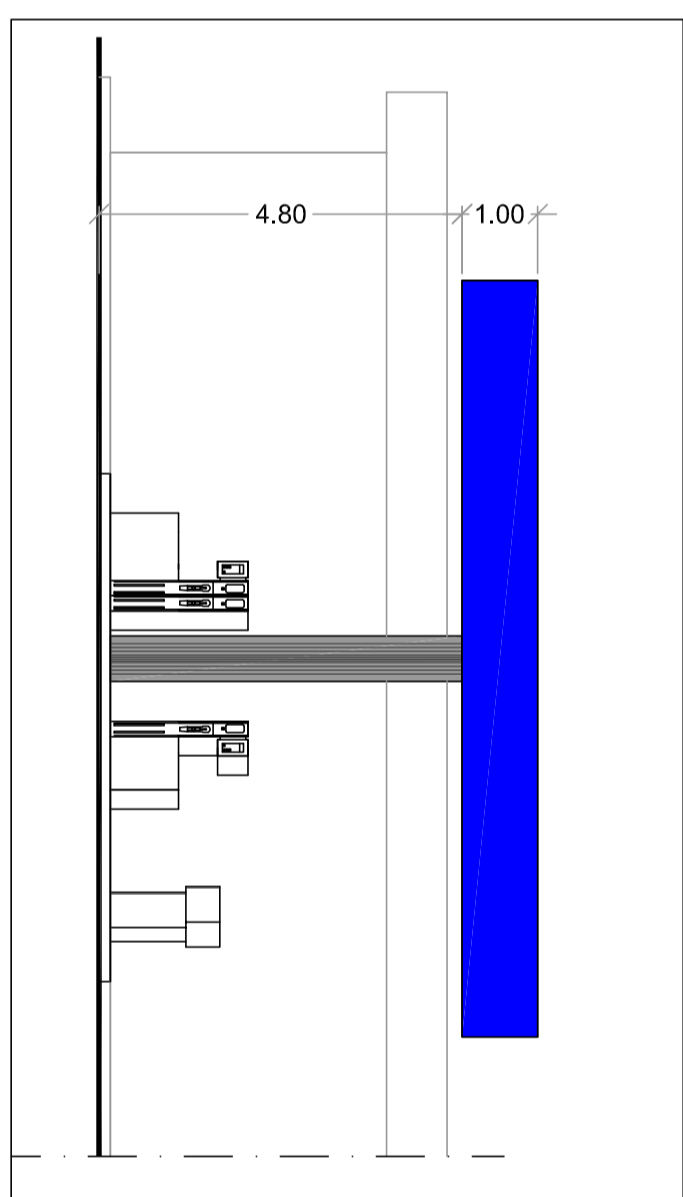

TAVOLA N°

5

PENSILINA
 PIANTA - PROSPETTI - SEZIONE

SCALA 1:100

DATA DICEMBRE 2016

DATA AGGIORNAM GENNAIO 2017

DATA AGGIORNAM 2 MAGGIO 2017

LA COMMITTENTE

IL PROGETTISTA

**STUDIO TECNICO GEOMETRA
 ZUCCHINI DAVIDE**
 Albate (MB) - Via Giovanni Pascoli n.28 -
 e-mail: davide.zucchini@geopac.it
 davide.zucchini@protektosrfl.it

PROSPETTO 'A'

PROSPETTO 'B'

SUPERFICIE PENSILINA MQ. 491,00

PROSPETTO 'D'

SEZIONE A-A

PIANTA PENSILINA - scala 1 : 100