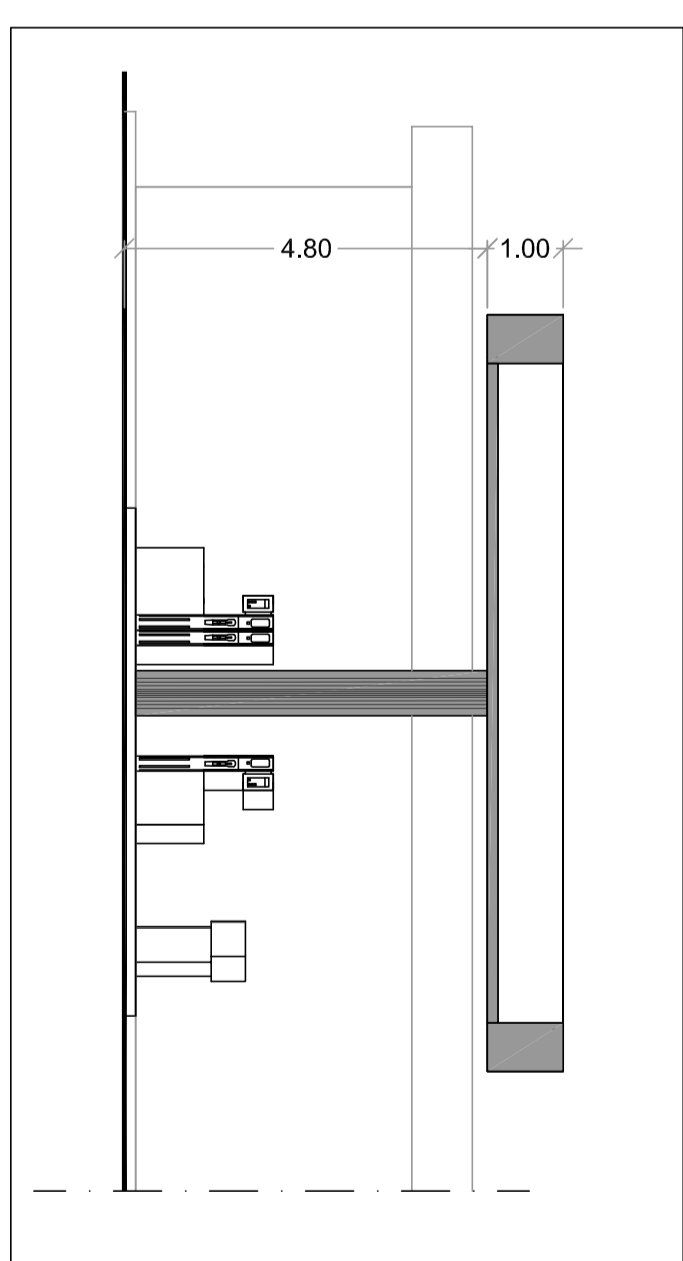

TAVOLA N°

5

PENSILINA
 PIANTA - PROSPETTI - SEZIONE

SCALA 1:100

DATA DICEMBRE 2016

DATA AGGIORNAM GENNAIO 2017

DATA AGGIORNAM 2 MAGGIO 2017

LA COMMITTENTE

IL PROGETTISTA

**STUDIO TECNICO GEOMETRA
 ZUCCHINI DAVIDE**
 Albate (MB) - Via Giovanni Pascoli n.28 -
 e-mail: davide.zucchini@geopac.it
 davide.zucchini@protektosrfl.it

PROSPETTO 'A'

PROSPETTO 'B'

SUPERFICIE PENSILINA MQ. 491,00

PROSPETTO 'D'

SEZIONE A-A

PIANTA PENSILINA - scala 1 : 100